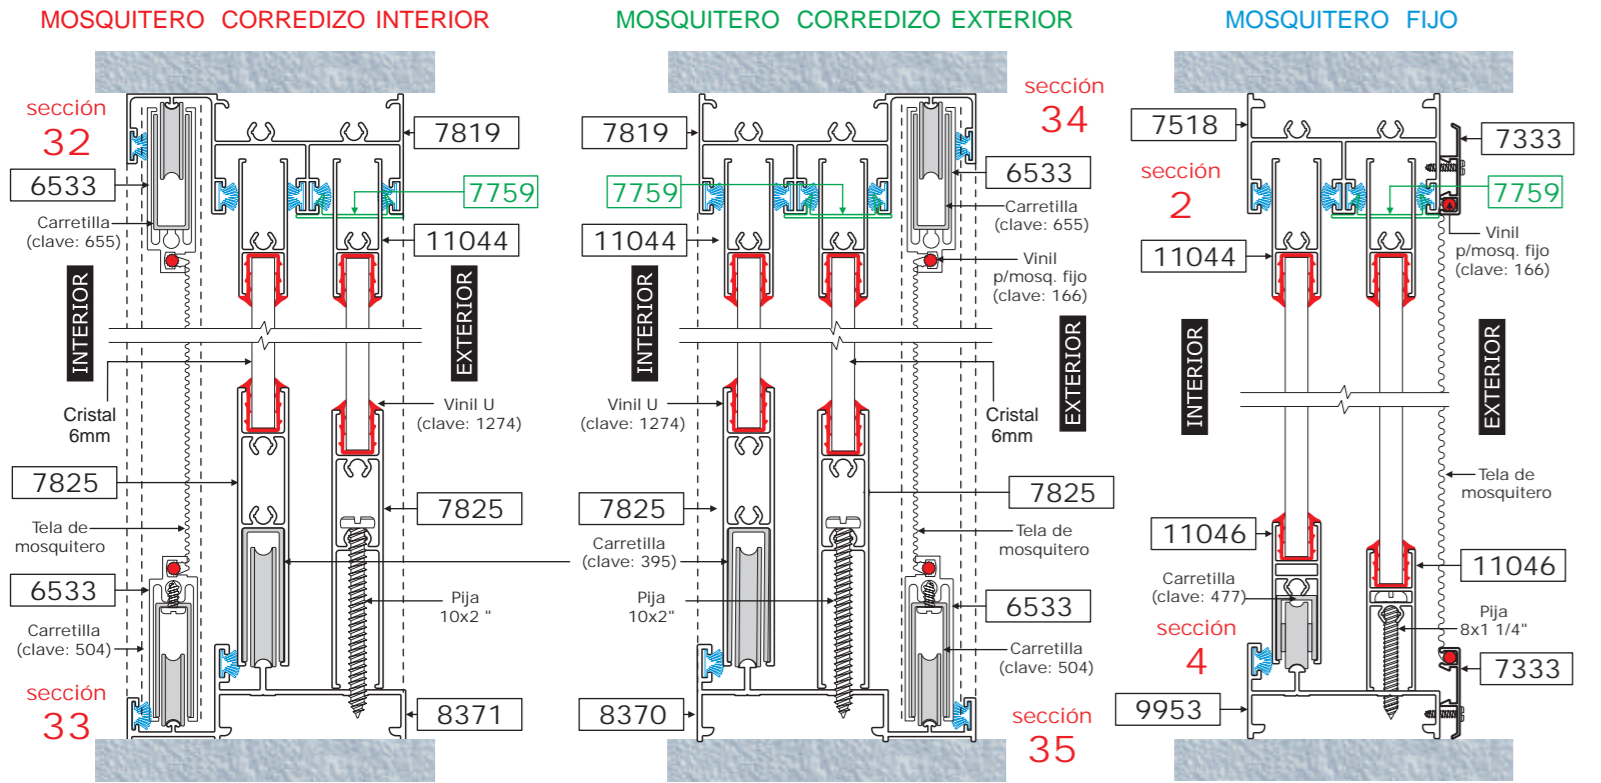

VENTANA Y PUERTA CORREDIZA 2"

CORTES

VENTANA Y PUERTA CORREDIZA 2"

ACABADOS

CANCELERIA EN ALUMINIO

2"

VENTANA Y PUERTA CORREDIZA 2"

HERRAJES