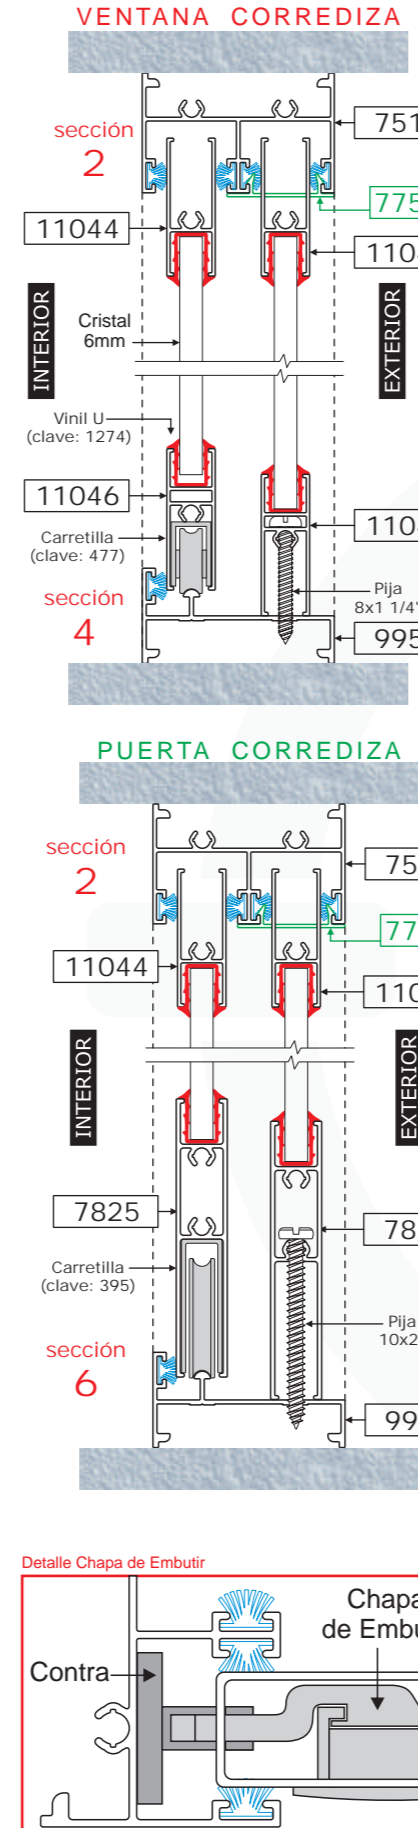

SOLUCIONES (cortes seccionales)

VENTANA Y PUERTA CORREDIZA 2"

CORTES

VENTANA Y PUERTA CORREDIZA 2"

ACABADOS

CANCELERIA EN ALUMINIO

2"

VENTANA Y PUERTA CORREDIZA 2"

HERRAJES

ANODIZADOS

PINTADOS

SUBLIMADOS

Nota: los colores mostrados pueden variar ligeramente del color original

HERRAJES

Kit para Ventana de 2"
 (16) Pijas 10x1 1/2" CF Clave: 108 (Armado de marco y hojas)
 (2) Pijas 8x1 1/4" CF Clave 467 (fijación del zoclo)
 (2) Pijas 8x1/2" CP Clave: 2820 (fijación de contra)
 (6) Tornillos para madera 10x 2" Clave:154 (fijación al muro)
 (6) Taquetes Anker 1/4" clave:135
 (2) Carretillas v'española sencilla Clave: 477
 (6) Tapones Clave:891
 (1) Jaladera de embutir p/2" Clave: 3000 (izquierda) ó 3001 (derecha)
 Vinil U. clave:163
 Felpa 7mm x 5p. clave:FG

Kit para Puerta de 2"
 (20) Pijas 10x1 1/2" CF Clave: 108 (Armado de marco y hojas)
 (2) Pijas 10 x 2" Clave: 171 (fijación del zoclo)
 (2) Pijas 8 x 1/2" Clave: 90 (para carretilla 395)
 (2) Pijas 8x1/2" CP Clave: 2820 (fijación de contra)
 (8) Tornillo para madera 10x 2" Clave:154 (fijación al muro)
 (8) Taquetes Anker 1/4" clave:135
 (2) Carretilla p/pla de 2" v' española Clave: 395
 (9) Tapones Clave:891
 (1) Jaladera de embutir p/2" Clave: 3000 (izquierda) ó 3001 (derecha)
 Vinil U. clave:163
 Felpa 7mm x 5p. clave:FG

Kit p/Puerta Batiente s/60 c/intermedio
 (12) Pijas cruz acero inox. 10x 1" CP clave: 940 (fijación de la barra de armado)
 (4) Pijas 10 x 1" CF clave: 107 (armado de marco)
 (8) Tornillos p/madera 10 x 3" clave: 155 (fijación al muro)
 (8) Taquetes Anker 1/4" clave:135
 (1) Pivote descentrado clave: 93
 (2) Tensores (clave según medida de la puerta)
 (6) Barras de armado (clave: B33)
 (24) Remaches #48 1/8" x 8/16" clave: 471
 (1) Chapa Doble manija clave: 2003 (Phillips mod. 549)
 (4) Calzas de Neopreno clave: 302
 Vinil E2609 (clave: 6E)
 Felpa 7mm x 5p. clave:FG