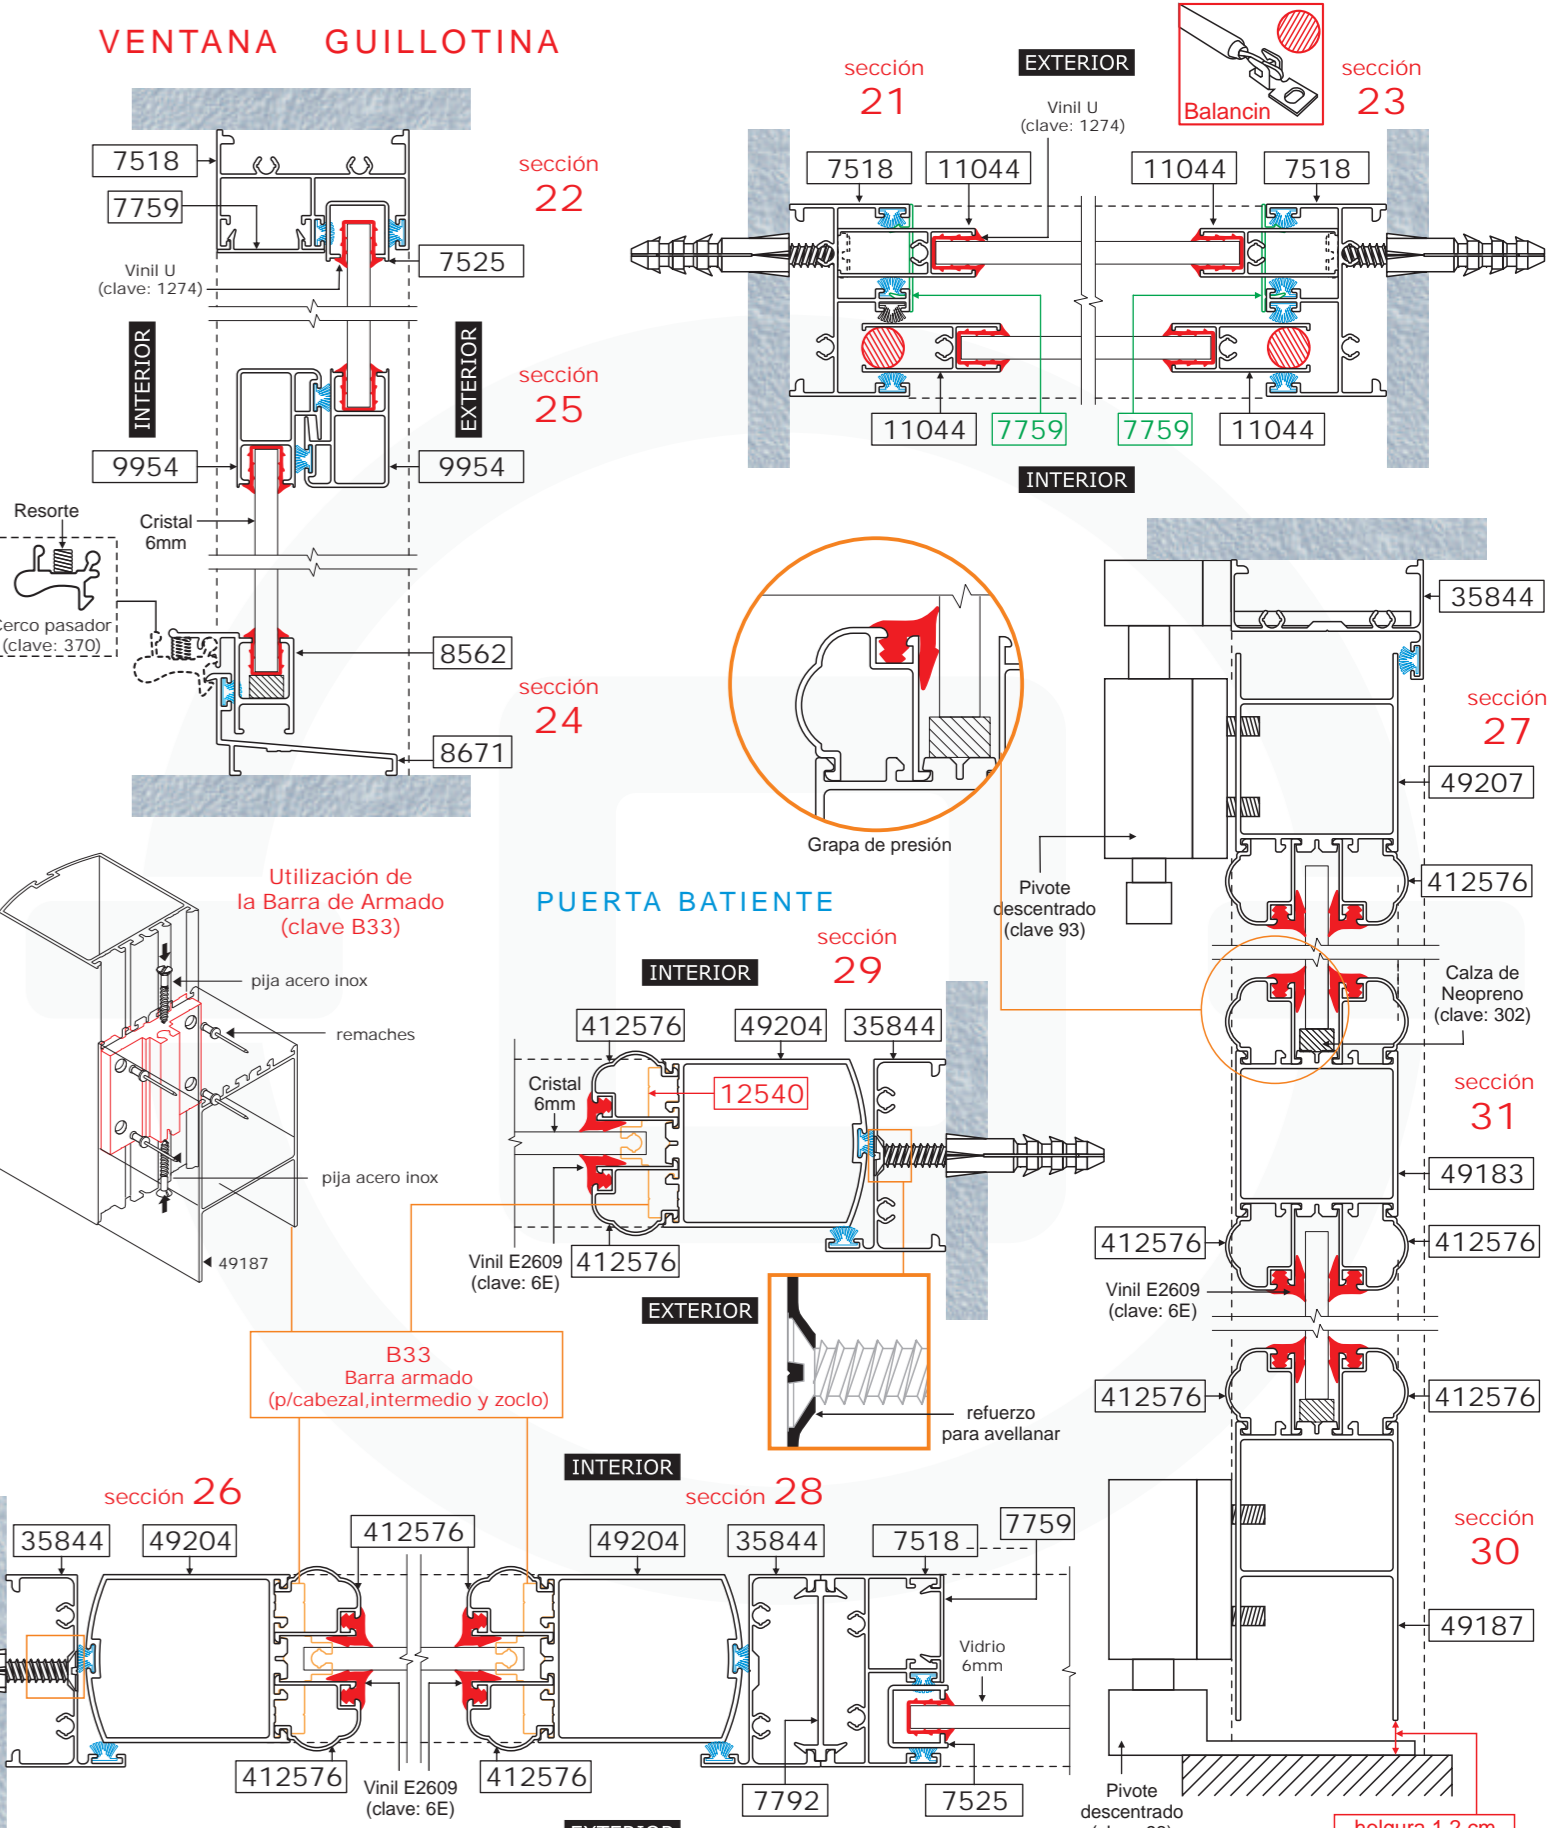

SOLUCIONES (cortes seccionales)

VENTANA Y PUERTA CORREDIZA 2"

CORTES

VENTANA Y PUERTA CORREDIZA 2"

ACABADOS

CANCELERIA EN ALUMINIO

2"

VENTANA Y PUERTA CORREDIZA 2"

HERRAJES

ANODIZADOS

PINTADOS

SUBLIMADOS

Nota: los colores mostrados pueden variar ligeramente del color original

HERRAJES

Kit para Ventana de 2"
 (16) Pijas 10x1 1/2" CF Clave: 108 (Armado de marco y hojas)
 (2) Pijas 8x1 1/4" CF Clave 467 (fijación del zoclo)
 (2) Pijas 8x1/2" CP Clave: 2820 (fijación de contra)
 (6) Tornillos para madera 10x 2" Clave:154 (fijación al muro)
 (6) Taquetes Anker 1/4" clave:135
 (2) Carretillas v'española sencilla Clave: 477
 (6) Tapones Clave:891
 (1) Jaladera de embutir p/2" Clave: 3000 (izquierda) ó 3001 (derecha)
 Vinil U. clave:163
 Felpa 7mm x 5p. clave:FG

Kit para Puerta de 2"
 (20) Pijas 10x1 1/2" CF Clave: 108 (Armado de marco y hojas)
 (2) Pijas 10 x 2" Clave: 171 (fijación del zoclo)
 (2) Pijas 8 x 1/2" Clave: 90 (para carretilla 395)
 (2) Pijas 8x1/2" CP Clave: 2820 (fijación de contra)
 (8) Tornillo para madera 10x 2" Clave:154 (fijación al muro)
 (8) Taquetes Anker 1/4" clave:135
 (2) Carretilla p/pla de 2" v' española Clave: 395
 (9) Tapones Clave:891
 (1) Jaladera de embutir p/2" Clave: 3000 (izquierda) ó 3001 (derecha)
 Vinil U. clave:163
 Felpa 7mm x 5p. clave:FG

Kit p/Puerta Batiente s/60 c/intermedio
 (12) Pijas cruz acero inox. 10x 1" CP clave: 940 (fijación de la barra de armado)
 (4) Pijas 10 x 1" CF clave: 107 (armado de marco)
 (8) Tornillos p/madera 10 x 3" clave: 155 (fijación al muro)
 (8) Taquetes Anker 1/4" clave:135
 (1) Pivote descentrado clave: 93
 (2) Tensores (clave según medida de la puerta)
 (6) Barras de armado (clave: B33)
 (24) Remaches #48 1/8" x 8/16" clave: 471
 (1) Chapa Doble manija clave: 2003 (Phillips mod. 549)
 (4) Calzas de Neopreno clave: 302
 Vinil E2609 (clave: 6E)
 Felpa 7mm x 5p. clave:FG