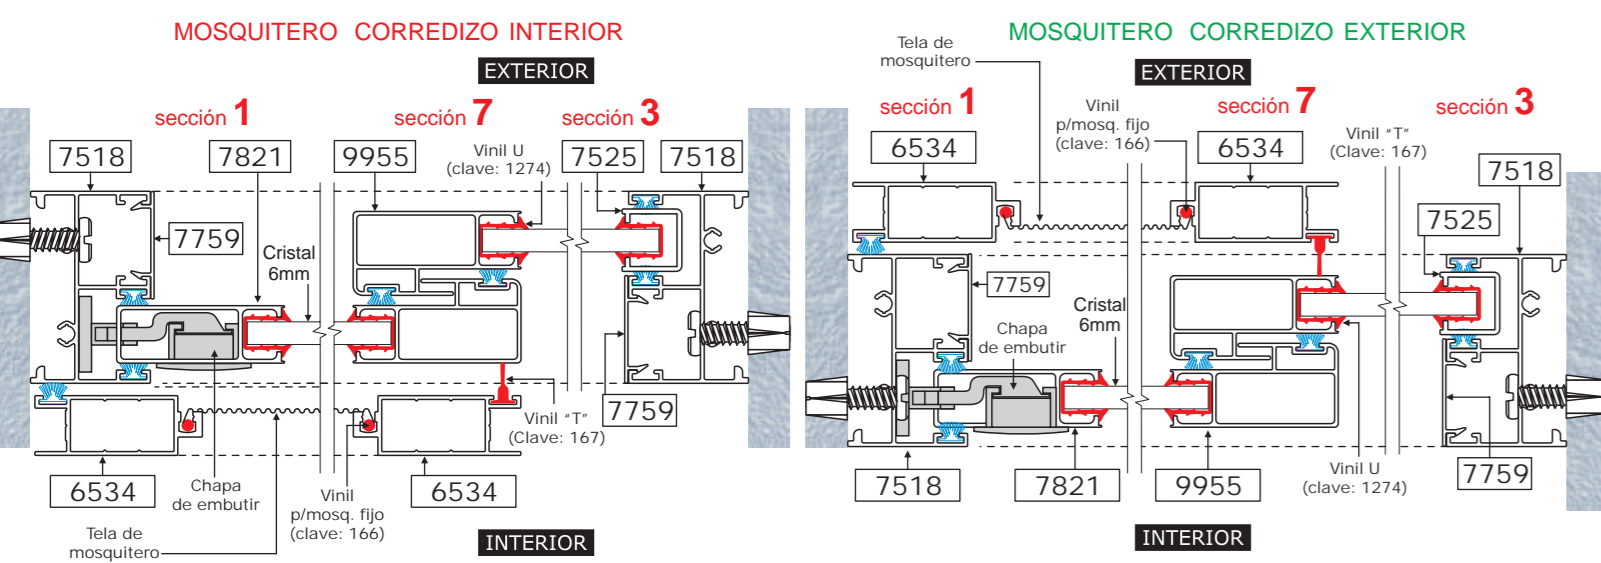

VENTANA Y PUERTA CORREDIZA 2"

CORTES

VENTANA Y PUERTA CORREDIZA 2"

ACABADOS

CANCELERIA EN ALUMINIO

2"

VENTANA Y PUERTA CORREDIZA 2"

HERRAJES