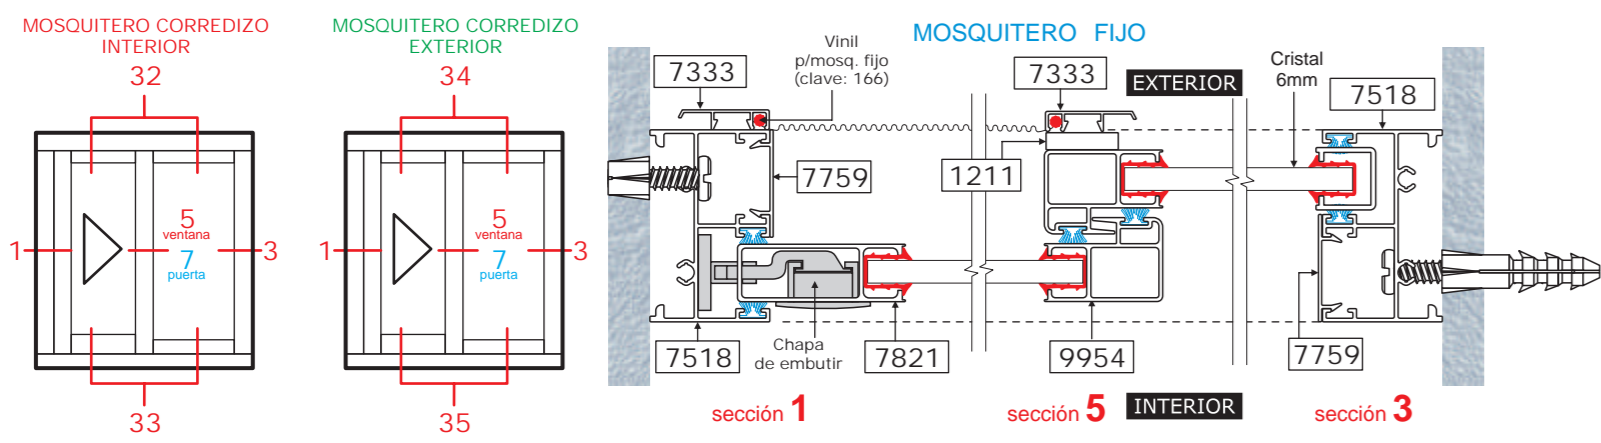

VENTANA Y PUERTA CORREDIZA 2"

CORTES

VENTANA Y PUERTA CORREDIZA 2"

ACABADOS

CANCELERIA EN ALUMINIO

2"

VENTANA Y PUERTA CORREDIZA 2"

HERRAJES