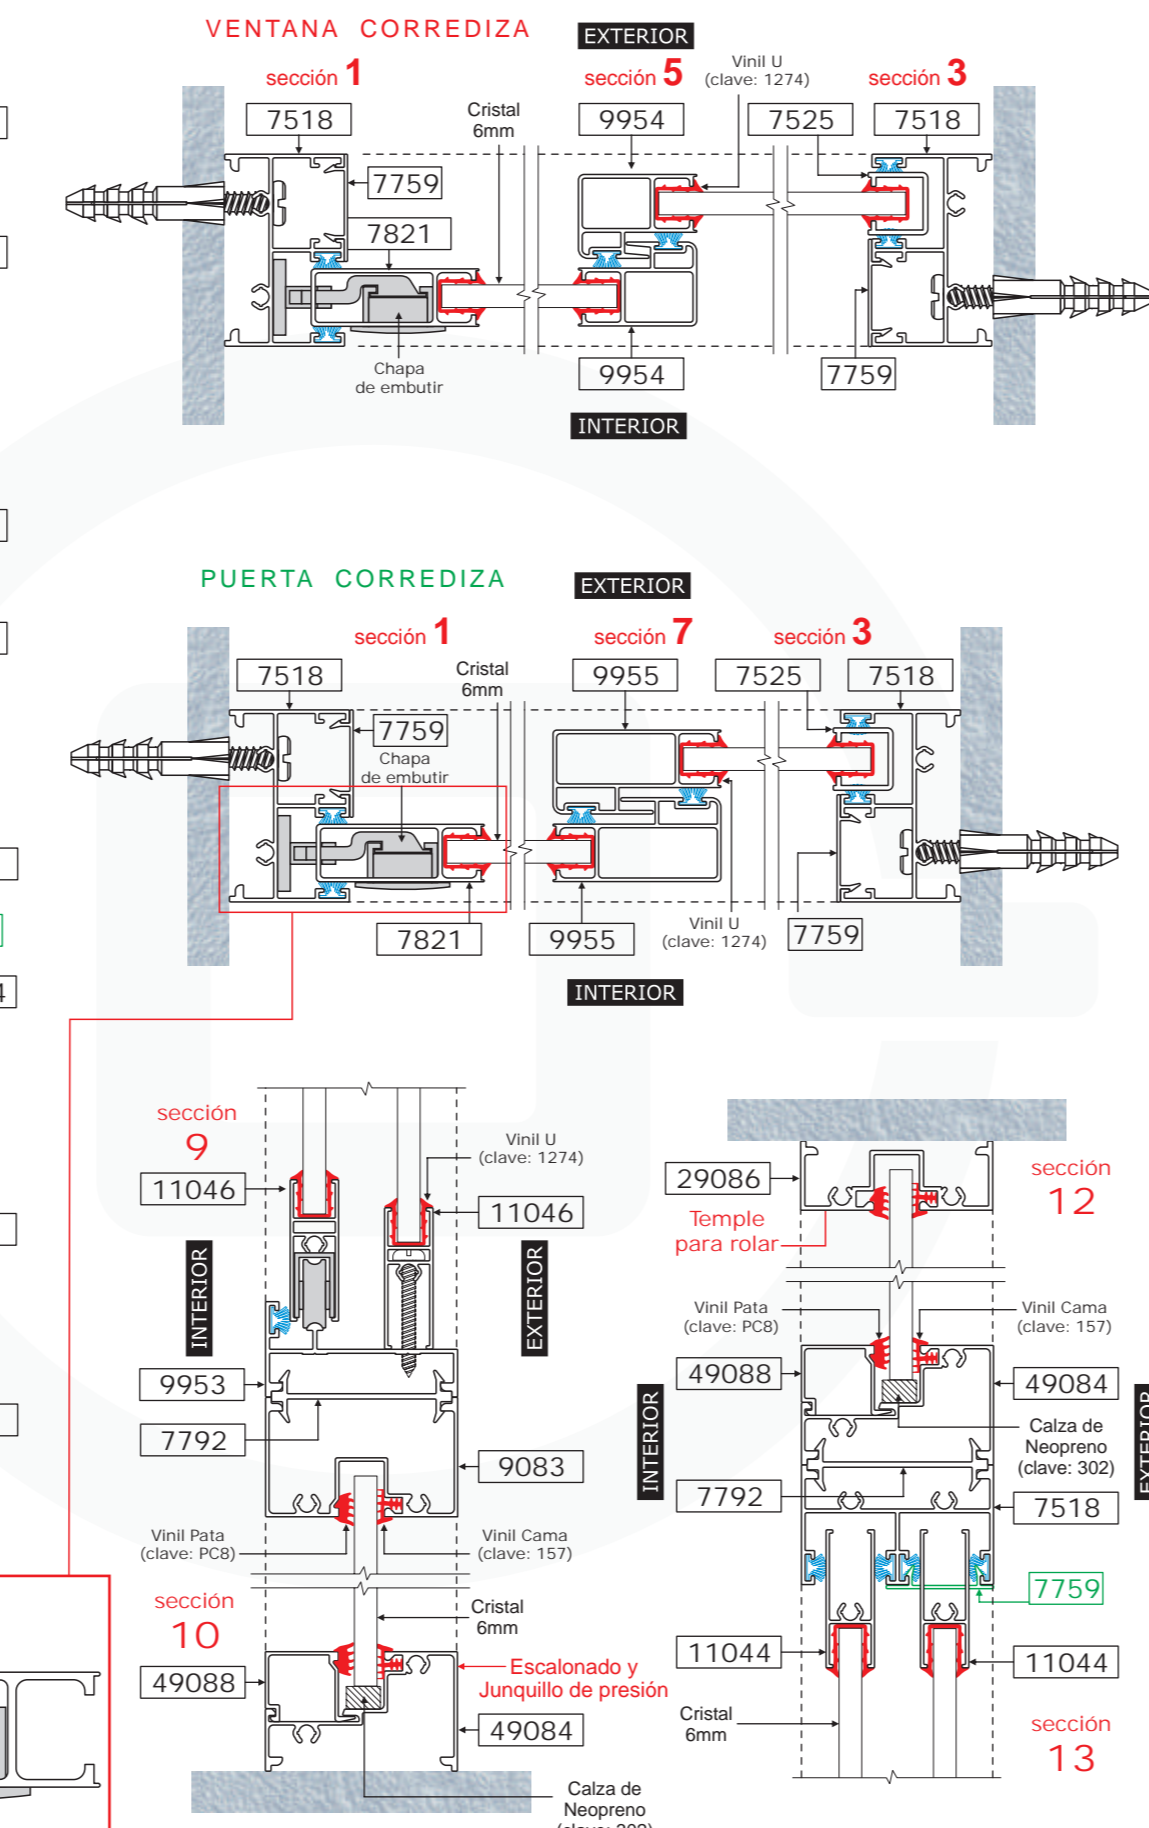

SOLUCIONES (cortes seccionales)

VENTANA Y PUERTA CORREDIZA 2"

CORTES

VENTANA Y PUERTA CORREDIZA 2"

ACABADOS

CANCELERIA EN ALUMINIO

2"

VENTANA Y PUERTA CORREDIZA 2"

HERRAJES

ANODIZADOS

PINTADOS

SUBLIMADOS

Nota: los colores mostrados pueden variar ligeramente del color original

HERRAJES

Kit para Ventana de 2"
 (16) Pijas 10x1 1/2" CF Clave: 108 (Armado de marco y hojas)
 (2) Pijas 8x1 1/4" CF Clave 467 (fijación del zoclo)
 (2) Pijas 8x1/2" CP Clave: 2820 (fijación de contra)
 (6) Tornillos para madera 10x 2" Clave:154 (fijación al muro)
 (6) Taquetes Anker 1/4" clave:135
 (2) Carretillas v'española sencilla Clave: 477
 (6) Tapones Clave:891
 (1) Jaladera de embutir p/2" Clave: 3000 (izquierda) ó 3001 (derecha)
 Vinil U. clave:163
 Felpa 7mm x 5p. clave:FG

Kit para Puerta de 2"
 (20) Pijas 10x1 1/2" CF Clave: 108 (Armado de marco y hojas)
 (2) Pijas 10 x 2" Clave: 171 (fijación del zoclo)
 (2) Pijas 8 x 1/2" Clave: 90 (para carretilla 395)
 (2) Pijas 8x1/2" CP Clave: 2820 (fijación de contra)
 (8) Tornillo para madera 10x 2" Clave:154 (fijación al muro)
 (8) Taquetes Anker 1/4" clave:135
 (2) Carretilla p/pla de 2" v' española Clave: 395
 (9) Tapones Clave:891
 (1) Jaladera de embutir p/2" Clave: 3000 (izquierda) ó 3001 (derecha)
 Vinil U. clave:163
 Felpa 7mm x 5p. clave:FG

Kit p/Puerta Batiente s/60 c/intermedio
 (12) Pijas cruz acero inox. 10x 1" CP clave: 940 (fijación de la barra de armado)
 (4) Pijas 10 x 1" CF clave: 107 (armado de marco)
 (8) Tornillos p/madera 10 x 3" clave: 155 (fijación al muro)
 (8) Taquetes Anker 1/4" clave:135
 (1) Pivote descentrado clave: 93
 (2) Tensores (clave según medida de la puerta)
 (6) Barras de armado (clave: B33)
 (24) Remaches #48 1/8" x 8/16" clave: 471
 (1) Chapa Doble manija clave: 2003 (Phillips mod. 549)
 (4) Calzas de Neopreno clave: 302
 Vinil E2609 (clave: 6E)
 Felpa 7mm x 5p. clave:FG