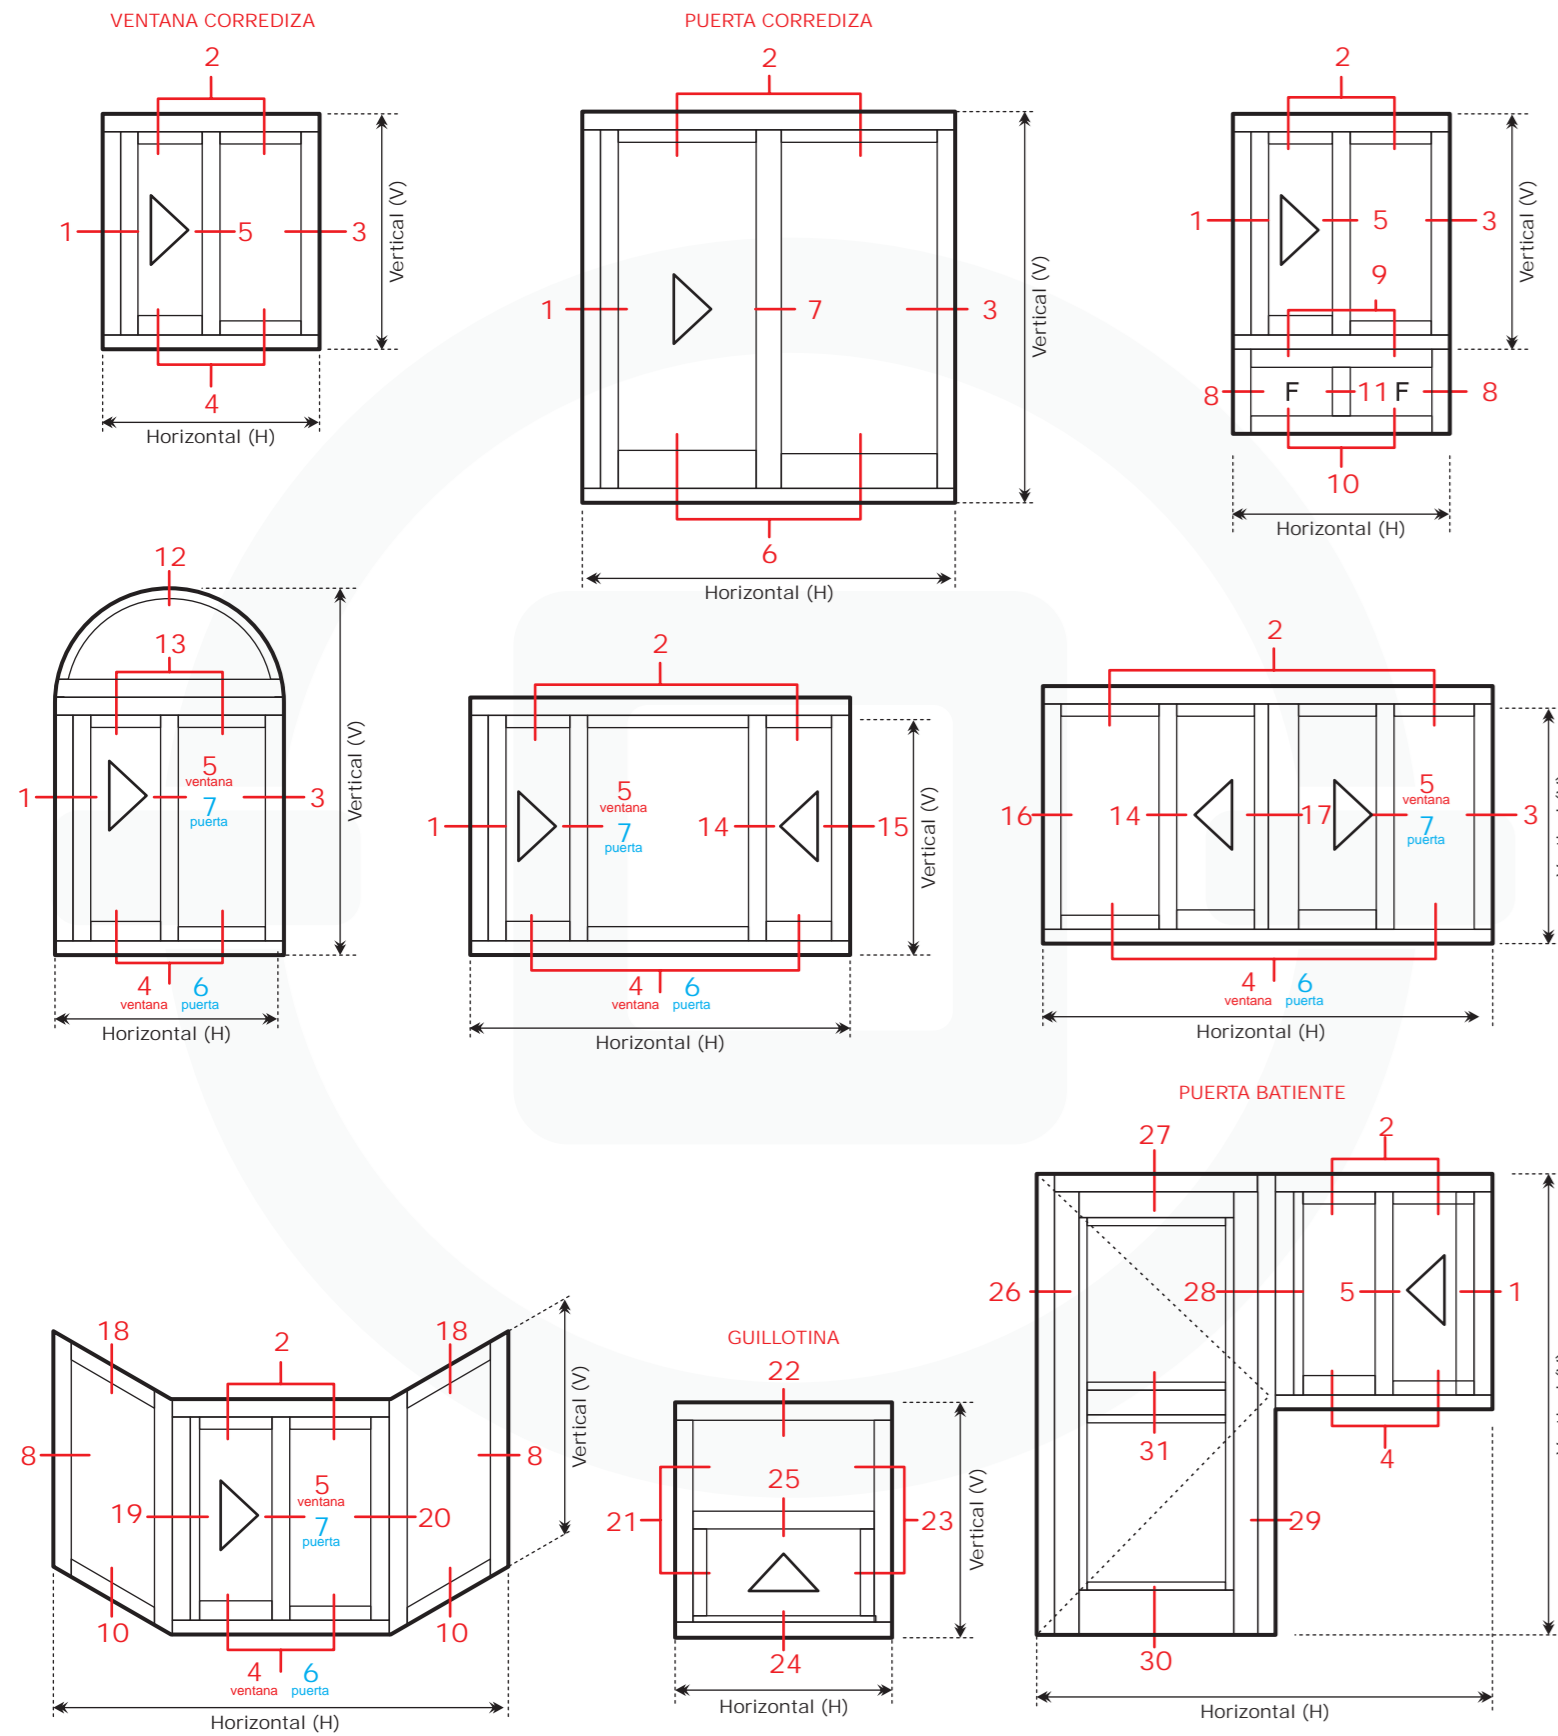

SOLUCIONES (cortes seccionales)

VENTANA Y PUERTA CORREDIZA 2"

CORTES

VENTANA Y PUERTA CORREDIZA 2"

ACABADOS

CANCELERIA EN ALUMINIO

2"

VENTANA Y PUERTA CORREDIZA 2"

HERRAJES

ANODIZADOS

PINTADOS

SUBLIMADOS

Nota: los colores mostrados pueden variar ligeramente del color original

HERRAJES

Kit para Ventana de 2"
 (16) Pijas 10x1 1/2" CF Clave: 108 (Armado de marco y hojas)
 (2) Pijas 8x1 1/4" CF Clave 467 (fijación del zoclo)
 (2) Pijas 8x1/2" CP Clave: 2820 (fijación de contra)
 (6) Tornillos para madera 10x 2" Clave:154 (fijación al muro)
 (6) Taquetes Anker 1/4" clave:135
 (2) Carretillas v'española sencilla Clave: 477
 (6) Tapones Clave:891
 (1) Jaladera de embutir p/2" Clave: 3000 (izquierda) ó 3001 (derecha)
 Vinil U. clave:163
 Felpa 7mm x 5p. clave:FG

Kit para Puerta de 2"
 (20) Pijas 10x1 1/2" CF Clave: 108 (Armado de marco y hojas)
 (2) Pijas 10 x 2" Clave: 171 (fijación del zoclo)
 (2) Pijas 8 x 1/2" Clave: 90 (para carretilla 395)
 (2) Pijas 8x1/2" CP Clave: 2820 (fijación de contra)
 (8) Tornillo para madera 10x 2" Clave:154 (fijación al muro)
 (8) Taquetes Anker 1/4" clave:135
 (2) Carretilla p/pla de 2" v' española Clave: 395
 (9) Tapones Clave:891
 (1) Jaladera de embutir p/2" Clave: 3000 (izquierda) ó 3001 (derecha)
 Vinil U. clave:163
 Felpa 7mm x 5p. clave:FG

Kit p/Puerta Batiente s/60 c/intermedio
 (12) Pijas cruz acero inox. 10x 1" CP clave: 940 (fijación de la barra de armado)
 (4) Pijas 10 x 1" CF clave: 107 (armado de marco)
 (8) Tornillos p/madera 10 x 3" clave: 155 (fijación al muro)
 (8) Taquetes Anker 1/4" clave:135
 (1) Pivote descentrado clave: 93
 (2) Tensores (clave según medida de la puerta)
 (6) Barras de armado (clave: B33)
 (24) Remaches #48 1/8" x 8/16" clave: 471
 (1) Chapa Doble manija clave: 2003 (Phillips mod. 549)
 (4) Calzas de Neopreno clave: 302
 Vinil E2609 (clave: 6E)
 Felpa 7mm x 5p. clave:FG