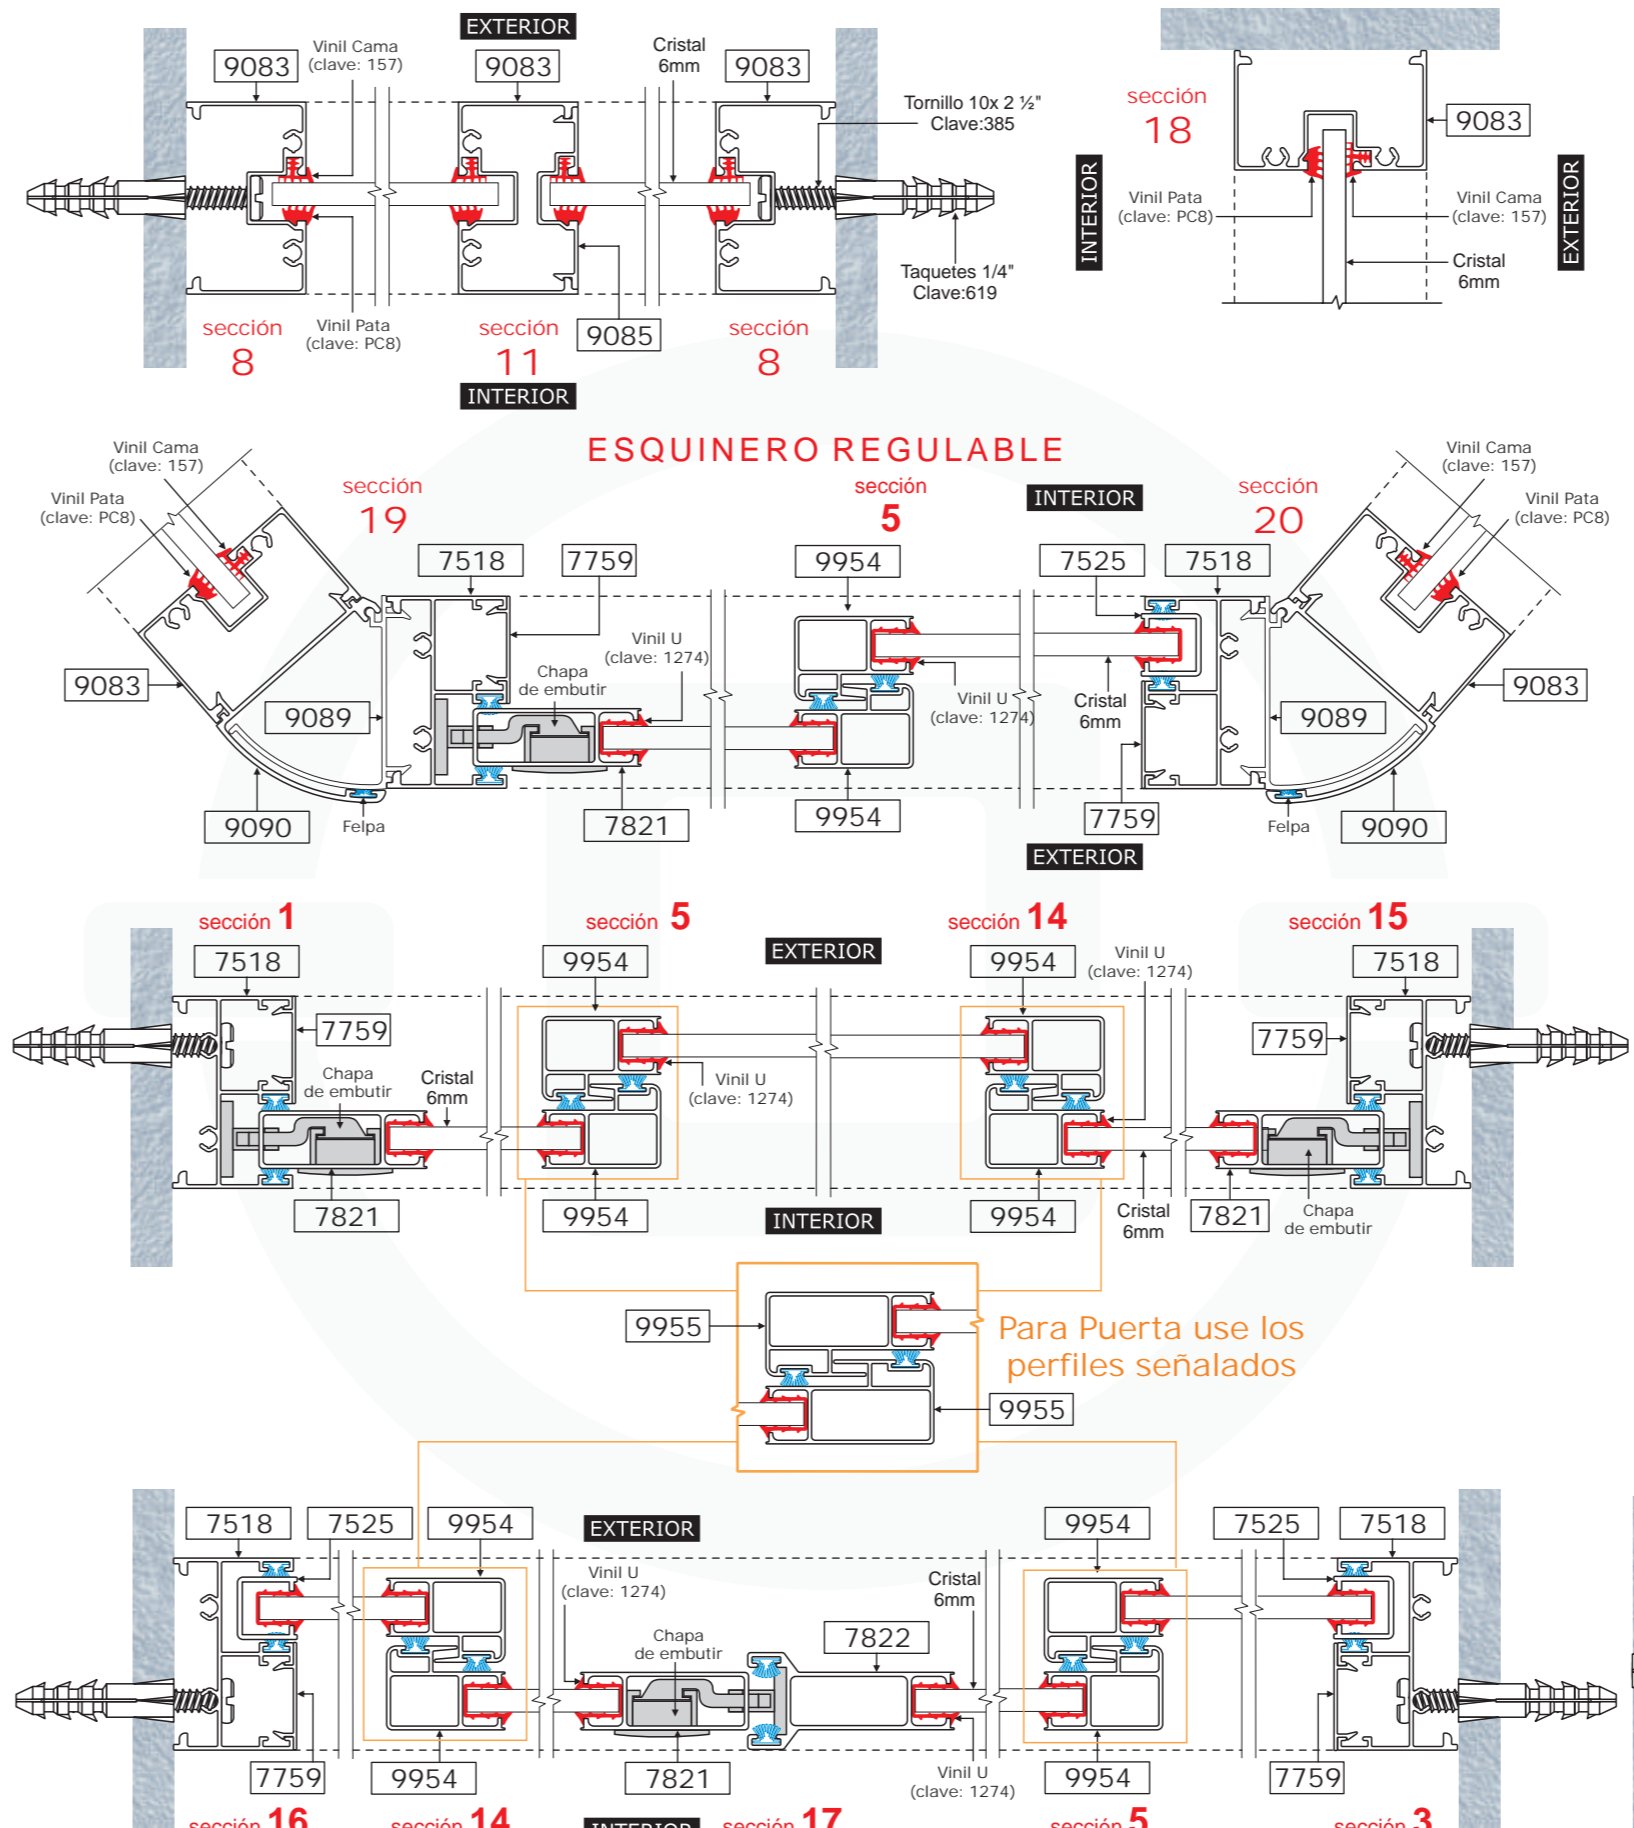

SOLUCIONES (cortes seccionales)

VENTANA Y PUERTA CORREDIZA 2"

CORTES

VENTANA Y PUERTA CORREDIZA 2"

ACABADOS

CANCELERIA EN ALUMINIO

2"

VENTANA Y PUERTA CORREDIZA 2"

HERRAJES

ANODIZADOS

PINTADOS

SUBLIMADOS

Nota: los colores mostrados pueden variar ligeramente del color original

HERRAJES

Kit para Ventana de 2"
 (16) Pijas 10x1 1/2" CF Clave: 108 (Armado de marco y hojas)
 (2) Pijas 8x1 1/4" CF Clave 467 (fijación del zoclo)
 (2) Pijas 8x1/2" CP Clave: 2820 (fijación de contra)
 (6) Tornillos para madera 10x 2" Clave:154 (fijación al muro)
 (6) Taquetes Anker 1/4" clave:135
 (2) Carretillas v'española sencilla Clave: 477
 (6) Tapones Clave:891
 (1) Jaladera de embutir p/2" Clave: 3000 (izquierda) ó 3001 (derecha)
 Vinil U. clave:163
 Felpa 7mm x 5p. clave:FG

Kit para Puerta de 2"
 (20) Pijas 10x1 1/2" CF Clave: 108 (Armado de marco y hojas)
 (2) Pijas 10 x 2" Clave: 171 (fijación del zoclo)
 (2) Pijas 8 x 1/2" Clave: 90 (para carretilla 395)
 (2) Pijas 8x1/2" CP Clave: 2820 (fijación de contra)
 (8) Tornillo para madera 10x 2" Clave:154 (fijación al muro)
 (8) Taquetes Anker 1/4" clave:135
 (2) Carretilla p/pla de 2" v' española Clave: 395
 (9) Tapones Clave:891
 (1) Jaladera de embutir p/2" Clave: 3000 (izquierda) ó 3001 (derecha)
 Vinil U. clave:163
 Felpa 7mm x 5p. clave:FG

Kit p/Puerta Batiente s/60 c/intermedio
 (12) Pijas cruz acero inox. 10x 1" CP clave: 940 (fijación de la barra de armado)
 (4) Pijas 10 x 1" CF clave: 107 (armado de marco)
 (8) Tornillos p/madera 10 x 3" clave: 155 (fijación al muro)
 (8) Taquetes Anker 1/4" clave:135
 (1) Pivote descentrado clave: 93
 (2) Tensores (clave según medida de la puerta)
 (6) Barras de armado (clave: B33)
 (24) Remaches #48 1/8" x 8/16" clave: 471
 (1) Chapa Doble manija clave: 2003 (Phillips mod. 549)
 (4) Calzas de Neopreno clave: 302
 Vinil E2609 (clave: 6E)
 Felpa 7mm x 5p. clave:FG